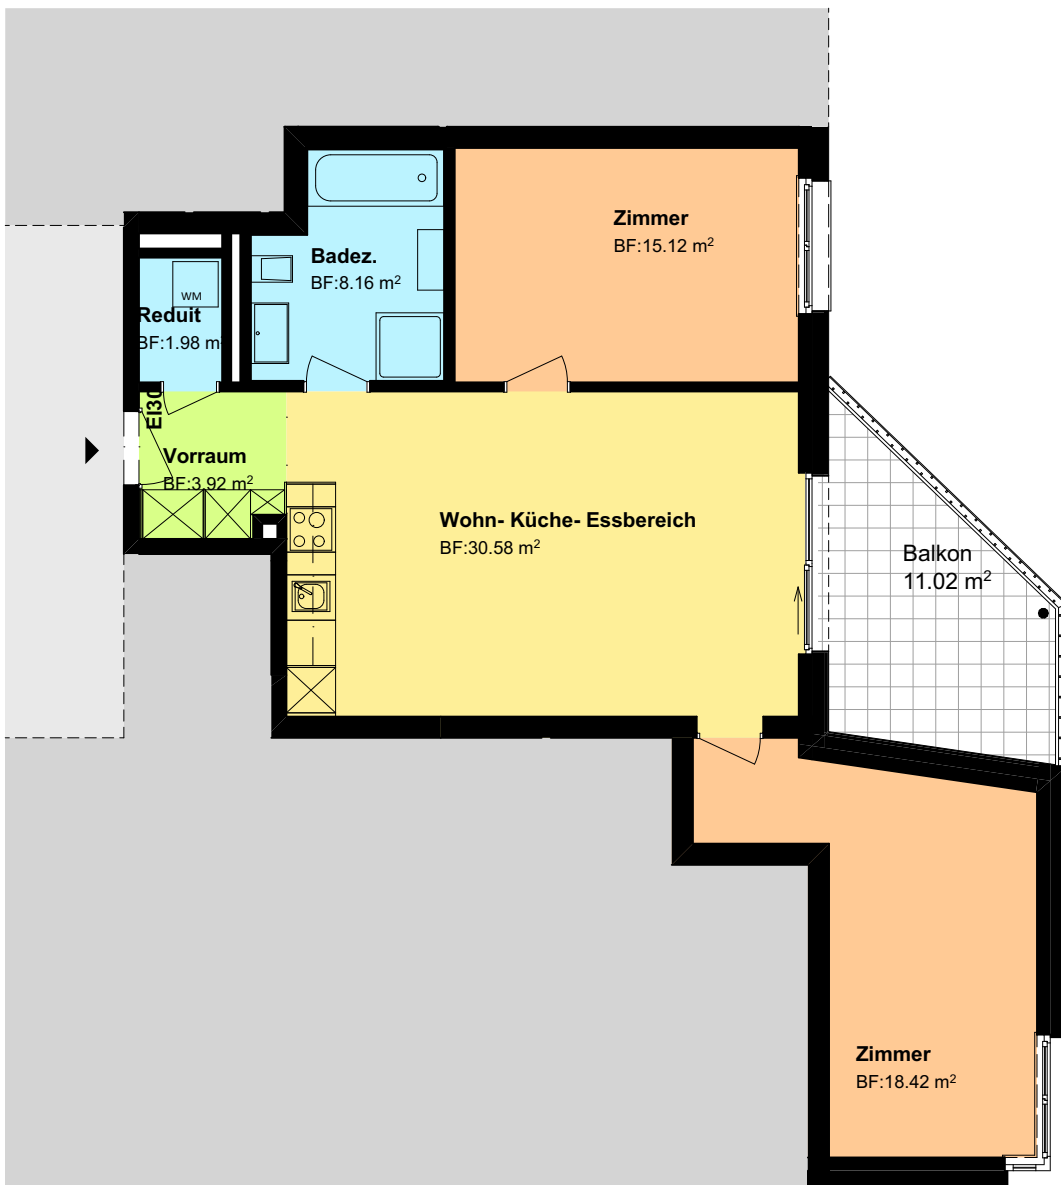

Wohnung 16 3.5 Zimmer

Name	Area
Zimmer	15.12
Zimmer	18.42
Wohn- Küche- Essbereich	30.58
Vorraum	3.92
Reduit	1.98
Badez.	8.16
Summe:	78.18 m²
Balkon, Terrasse, Loggia:	11.03 m ²

WOHNUNG 16

WILIFELDSTRASSE 15 BIRRWIL

BORD
BORD ARCHITECTURAL STUDIO

1:100

12.07.2020

WOHNUNGSGRUNDRISS