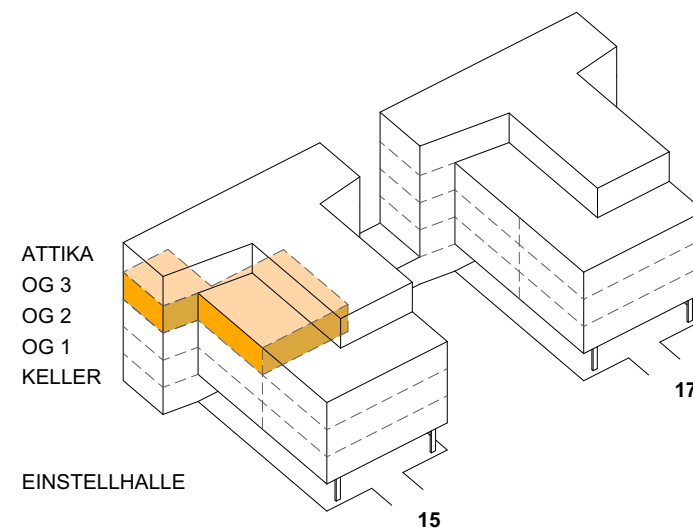

Wohnung 16 3.5 Zimmer

Name	Area
Zimmer	15.12
Zimmer	18.42
Wohn- Küche- Essbereich	30.58
Vorraum	3.92
Reduit	1.98
Badez.	8.16
Summe:	78.18 m²
Balkon, Terrasse, Loggia:	11.03 m ²

WOHNUNG 16

WILIFELDSTRASSE 15 BIRRWIL

BORD
BORD ARCHITECTURAL STUDIO

1:100

12.07.2020

WOHNUNGSGRUNDRISS