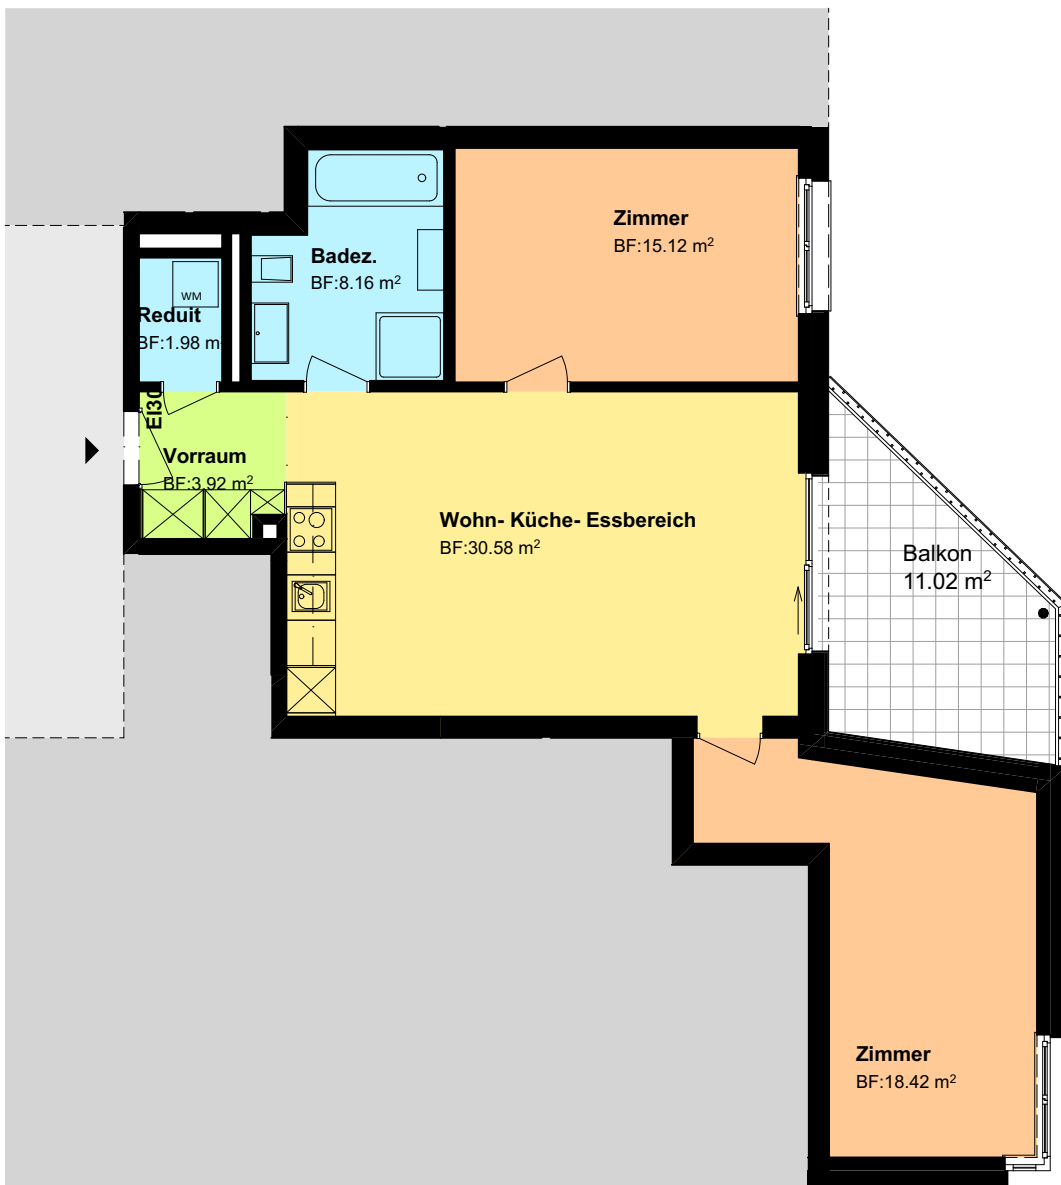

## Wohnung 13 3.5 Zimmer

Name	Area
Zimmer	15.12
Zimmer	18.42
Wohn- Küche- Essbereich	30.58
Vorraum	3.92
Reduit	1.98
Badez.	8.16
<b>Summe:</b>	<b>78.18 m<sup>2</sup></b>
Balkon, Terrasse, Loggia:	11.03 m <sup>2</sup>

WOHNUNG 13

WILIFELDSTRASSE 17 BIRRWIL

**BORD**  
BORD ARCHITECTURAL STUDIO

1:100

12.07.2020

WOHNUNGSGRUNDRISS