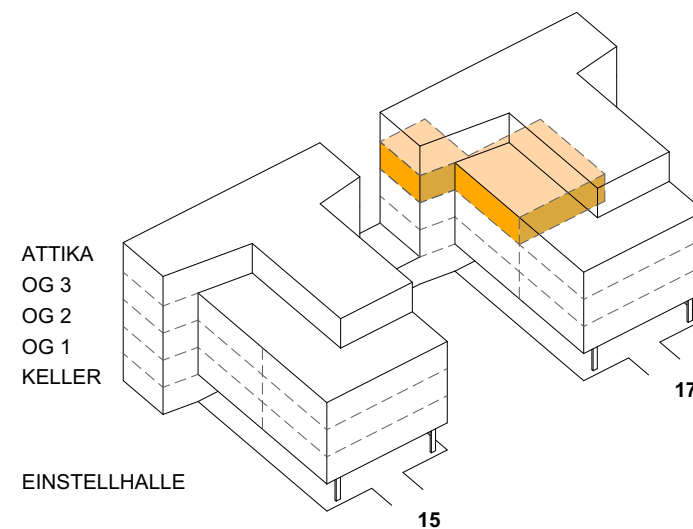

## Wohnung 13 3.5 Zimmer

Name	Area
Zimmer	15.12
Zimmer	18.42
Wohn- Küche- Essbereich	30.58
Vorraum	3.92
Reduit	1.98
Badez.	8.16
<b>Summe:</b>	<b>78.18 m<sup>2</sup></b>
Balkon, Terrasse, Loggia:	11.03 m <sup>2</sup>

WOHNUNG 13

WILIFELDSTRASSE 17 BIRRWIL

**BORD**  
BORD ARCHITECTURAL STUDIO

1:100

12.07.2020

WOHNUNGSGRUNDRISS