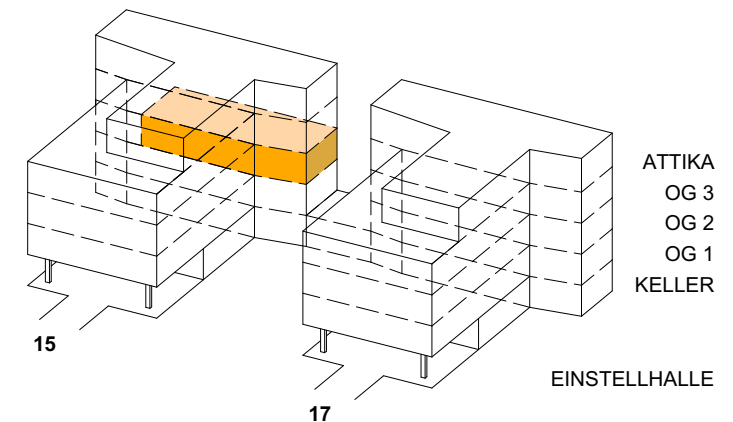

Wohnung 11 3.5 Zimmer

Name	Area
Zimmer	14.39
Zimmer	17.04
Wohn- Küche- Essbereich	33.27
Vorraum	10.55
Reduit	2.28
Badez.	7.59
Summe:	85.12 m²
Balkon, Terrasse, Loggia:	20.63 m ²

WOHNUNG 11

WILIFELDSTRASSE 15 BIRRWIL

1:100

12.07.2020

WOHNUNGSGRUNDRISS

BORD
BORD ARCHITECTURAL STUDIO