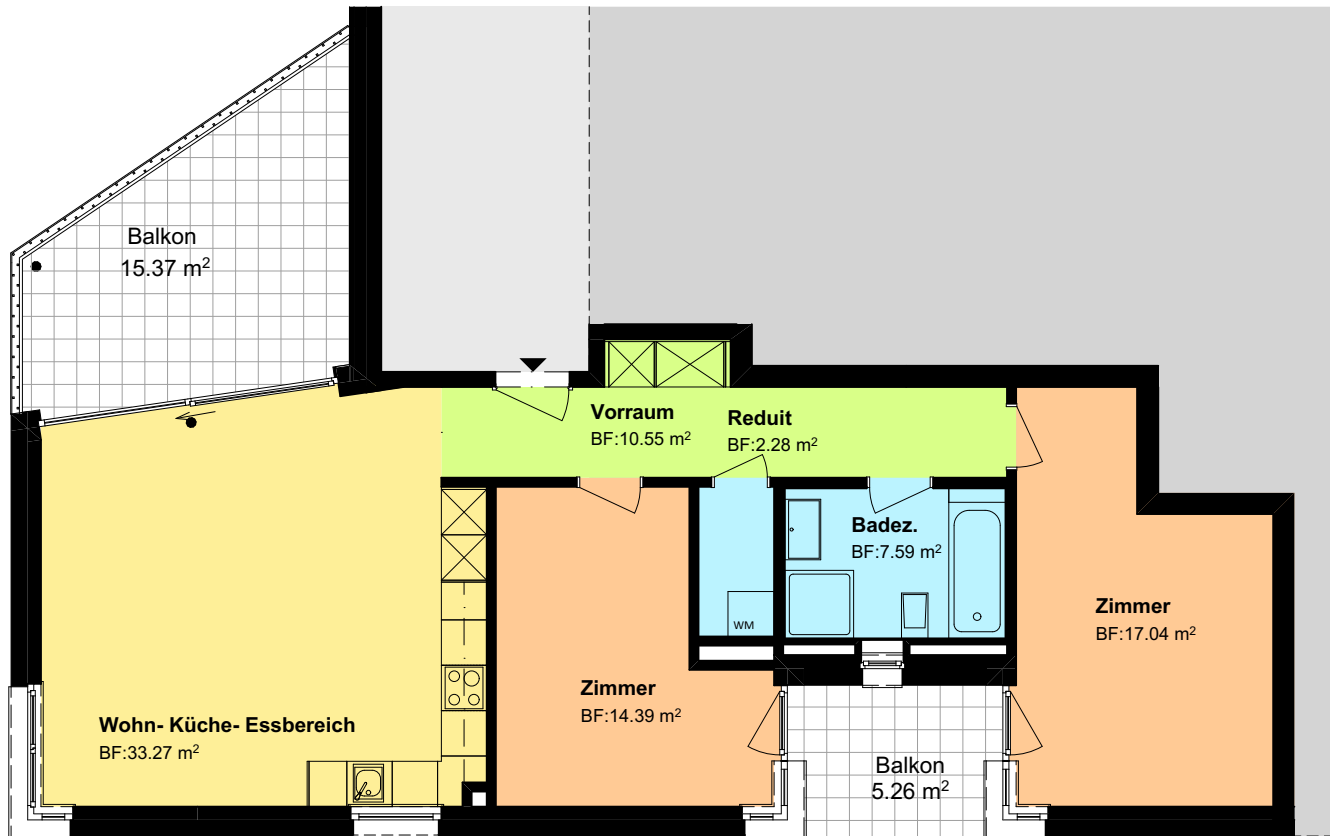

Wohnung 11 3.5 Zimmer

Name	Area
Zimmer	14.39
Zimmer	17.04
Wohn- Küche- Essbereich	33.27
Vorraum	10.55
Reduit	2.28
Badez.	7.59
Summe:	85.12 m²
Balkon, Terrasse, Loggia:	20.63 m ²

WOHNUNG 11

WILIFELDSTRASSE 15 BIRRWIL

1:100

12.07.2020

WOHNUNGSGRUNDRISS

BORD
BORD ARCHITECTURAL STUDIO