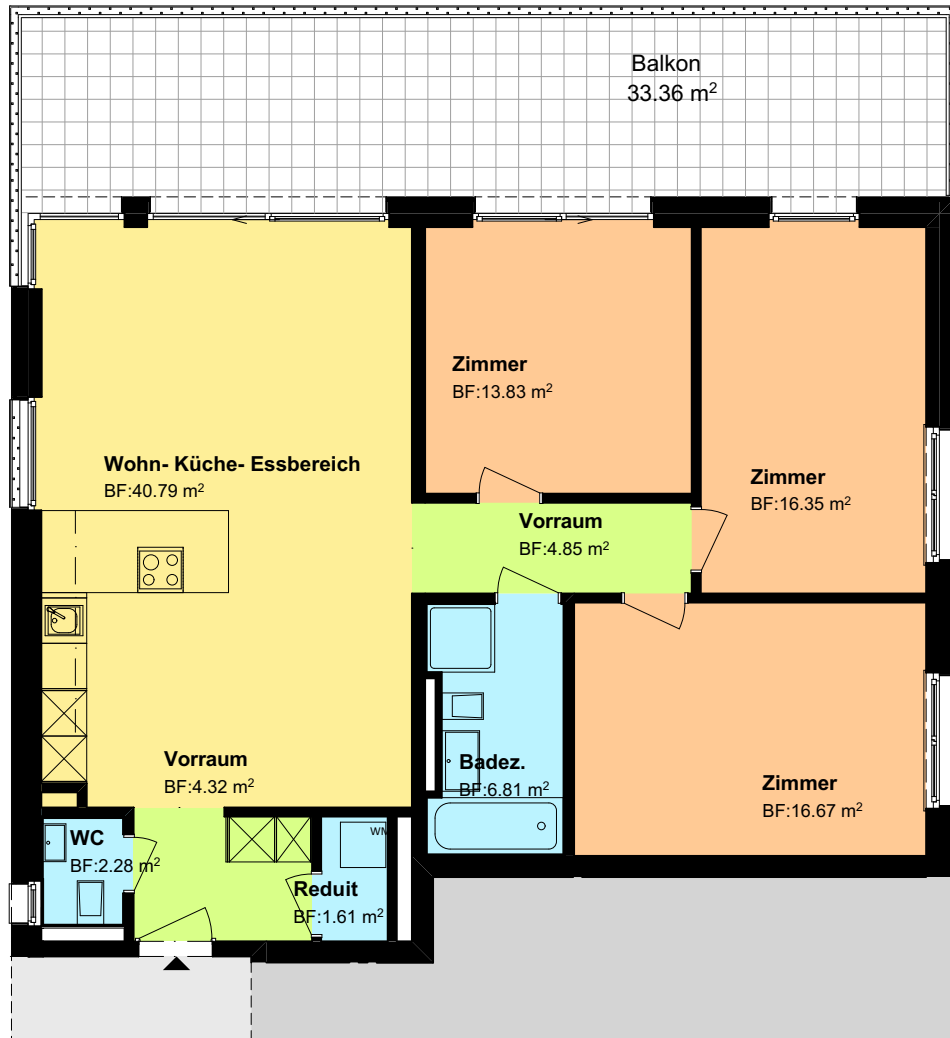

## Wohnung 09 4.5 Zimmer

Name	Area
Zimmer	13.83
Zimmer	16.35
Zimmer	16.67
Wohn- Küche- Essbereich	40.79
WC	2.28
Vorraum	4.32
Vorraum	4.85
Reduit	1.61
Badez.	6.81
<b>Summe:</b>	<b>107.51 m<sup>2</sup></b>
Balkon, Terrasse, Loggia:	33.36 m <sup>2</sup>

WOHNUNG 09

1:100

12.07.2020

WILIFELDSTRASSE 15 BIRRWIL

WOHNUNGSGRUNDRISS

**BORD**  
BORD ARCHITECTURAL STUDIO