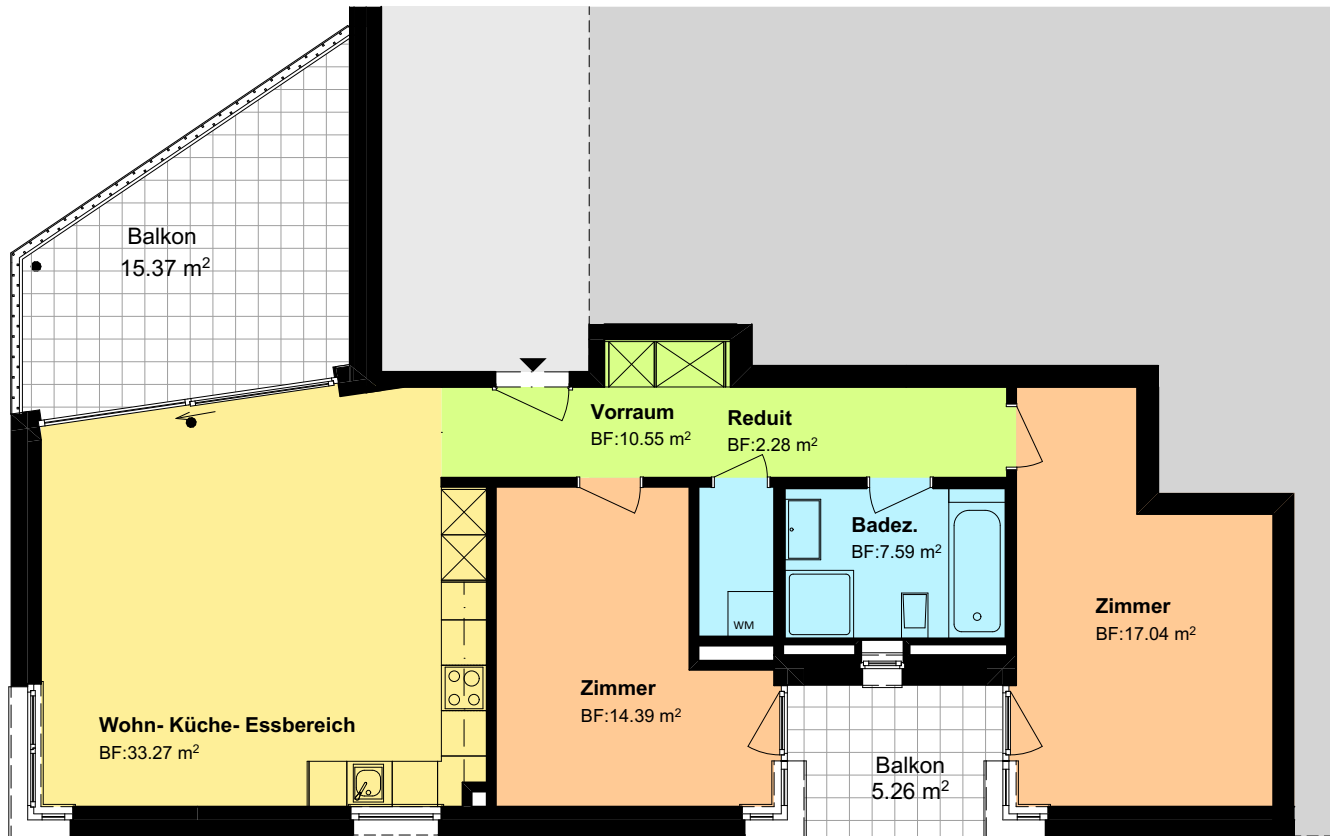

## Wohnung 08 3.5 Zimmer

Name	Area
Zimmer	14.39
Zimmer	17.04
Wohn- Küche- Essbereich	33.27
Vorraum	10.55
Reduit	2.28
Badez.	7.59
<b>Summe:</b>	<b>85.12 m<sup>2</sup></b>
Balkon, Terrasse, Loggia:	20.63 m <sup>2</sup>

WOHNUNG 08

1:100

12.07.2020

WILIFELDSTRASSE 17 BIRRWIL

WOHNUNGSGRUNDRISS

**BORD**  
BORD ARCHITECTURAL STUDIO