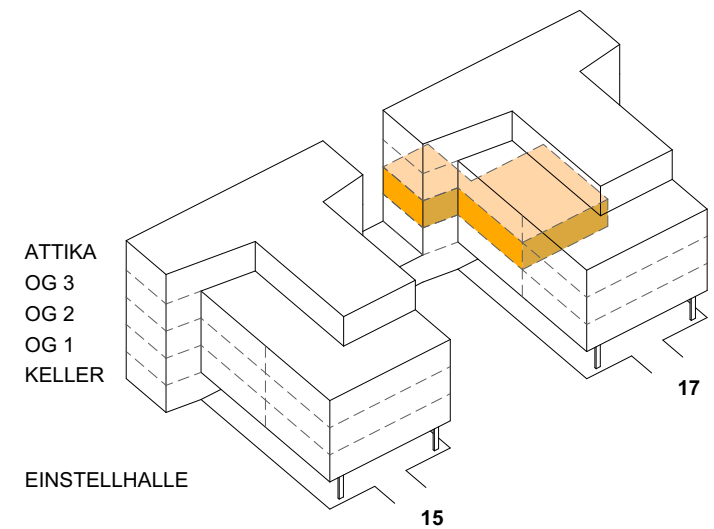

Wohnung 07 3.5 Zimmer

Name	Area
Zimmer	15.12
Zimmer	18.42
Wohn- Küche- Essbereich	30.58
Vorraum	3.92
Reduit	1.98
Badez.	8.16
Summe:	78.18 m²
Balkon, Terrasse, Loggia:	11.03 m ²

WOHNUNG 07

WILIFELDSTRASSE 17 BIRRWIL

BORD
BORD ARCHITECTURAL STUDIO

1:100

12.07.2020

WOHNUNGSGRUNDRISS